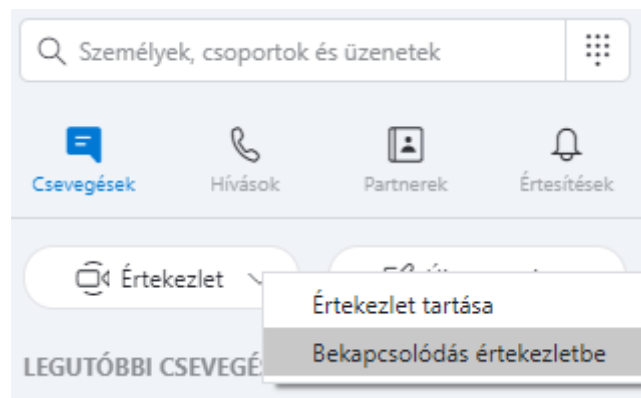

A *Skype* nevű program telepítése után a program ablakának a bal felső részén ez látható:

Itt kell az „Értekezlet” gomb jobb oldalán a lefelé mutató nyílra kattintani. Ekkor egy menü jelenik meg, amint az itt is látható:

Ebből a menüből a „Bekapcsolódás értekezletbe” elemre kell kattintani. Ekkor ez az ablak fog megjelenni:

Ide kell beírni vagy bemásolni azt a hivatkozást, ami a honlapon ki lett írva.